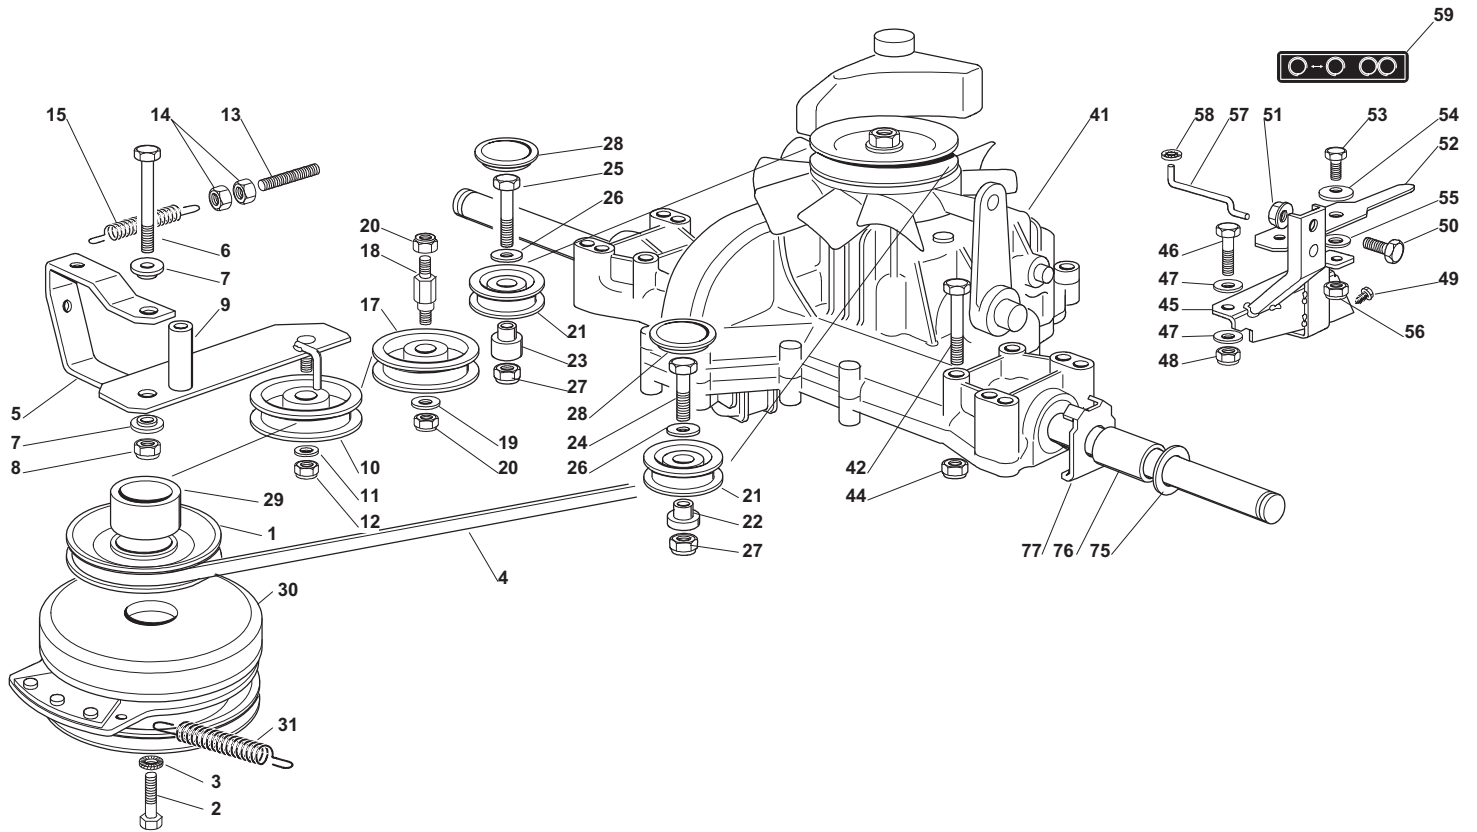

ESTATE GRAND ROYAL

ESTATE GRAND ROYAL

Pos. Fig.	Antal Quantity	Art No Part No	Benämning	Description	Anmärkning Notes
1	1	25601566/0	Remskiva	Pulley	
2	1	12737320/0	Skruv	Screw	
3	1	12543000/0	Bricka	Washer	
4	1	35062001/0	Drivrem	Belt	
5	1	82318165/1	Spak	Lever	
6	1	12692000/0	Skruv	Screw	
7	2	25038002/1	Bussning	Bush	
8	1	12155000/0	Mutter	Nut	
9	1	25160027/0	Distans	Spacer	
10	1	25601554/0	Remskiva	Pulley	
11	1	12523060/0	Bricka	Washer	
12	1	12155000/0	Mutter	Nut	
13	1	25840010/1	Stång	Tie Rod	
14	2	12293200/0	Mutter	Nut	
15	1	25430219/0	Fjäder	Spring	
17	1	25601555/0	Remskiva	Pulley	
18	1	25510036/1	Stift	Pin	
19	1	12523060/0	Bricka	Washer	
20	2	12155000/0	Mutter	Nut	
21	2	325601570/1	Remskiva	Pulley	
22	1	125160030/2	Distans	Left Spacer	
23	1	125160024/2	Distans	Long Spacer	
24	1	12691115/0	Skruv	Left Screw	
25	1	12691400/0	Skruv	Right Screw	
26	2	12523060/0	Bricka	Washer	
27	2	12155000/0	Mutter	Nut	
28	2	25109521/1	Kåpa	Cover	
29	1	25160021/0	Distans	Spacer	
30	1	118399062/0	Koppling	Clutch	
31	1	125430210/1	Fjäder	Spring	
41	1	18400950/1	Rear Axle Tuff Torq K46F	Rear Axle Tuff Torq K46F	
42	4	12691800/0	Skruv	Screw	
44	4	12154210/0	Mutter	Nut	
45	1	82785109/0	Stöd	Support	
46	1	12691200/0	Skruv	Right Screw	
47	2	12521350/0	Bricka	Washer	
48	1	12155000/0	Mutter	Nut	
49	2	12735120/0	Skruv	Screw	
50	1	12792611/0	Skruv	Screw	
51	1	12293201/0	Mutter	Nut	
52	1	25318157/0	Arm	Lever	
53	1	12793102/0	Skruv	Screw	
54	1	12369500/0	Bricka	Washer	
55	1	25670011/0	Bricka	Washer	
56	1	12155000/0	Mutter	Nut	
57	1	25033033/0	Länk	Rod	
58	1	12604896/0	Skruv	Crown Fastener	
59	1	114357423/2	Dekal	Label	
75	4	25670005/1	Bricka	Washer	
76	2	25160023/0	Distans	Spacer	
77	2	325670025/0	Bricka	Washer