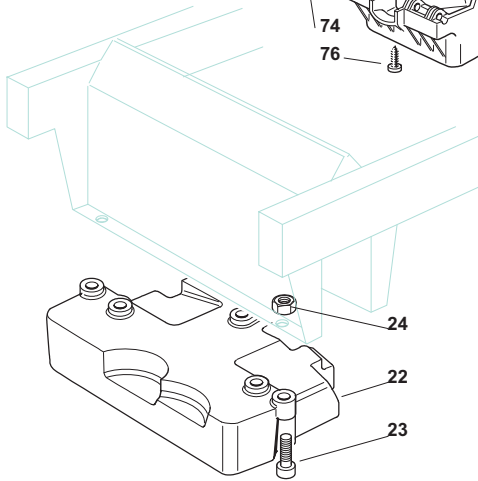

ESTATE GRAND ROYAL

ESTATE GRAND ROYAL

Pos. Fig.	Antal Quantity	Art No Part No	Benämning	Description	Anmärkning Notes
2	1	82400003/1	Avsluta Skydd	Ejection Guard	
3	1	25869043/0	Support	Support	
4	2	18566112/0	Plugg	Cap	
5	2	12689515/0	Skruv	Screw	
6	2	12154510/0	Mutter	Nut	
7	2	25510022/0	Stift	Pin	
8	2	24487998/0	Låsnål	Cotter Pin	
9	1	24487999/0	Låsnål	Cotter Pin	
22	1	25519997/1	Weight	Weight	
23	3	12760520/0	Skruv	Screw	
24	3	12155000/0	Mutter	Nut	
42	1	82735502/0	Fäste	Bracket Right Hitch Support	
43	1	25774213/0	Fäste	Bracket Left Hitch Support	
44	1	382033105/1	Stång	Rod	
45	1	25510021/1	Stift	Pin	
46	2	24487999/0	Låsnål	Cotter Pin	
51	1	82180050/0	Batteriladdare	Battery Charger	
72	1	25140092/0	Deflektor	Deflector	
73	1	25394005/0	Styre	Handle	
74	1	25510077/0	Stift	Pin	
75	1	25430245/0	Fjäder	Spring	
76	1	12735405/0	Skruv	Screw	
77	1	25280000/1	Handtag	Handgrip	
78	1	25840011/1	Stång	Elastic Tie-Rod	
79	2	25253004/0	Hake	Hook