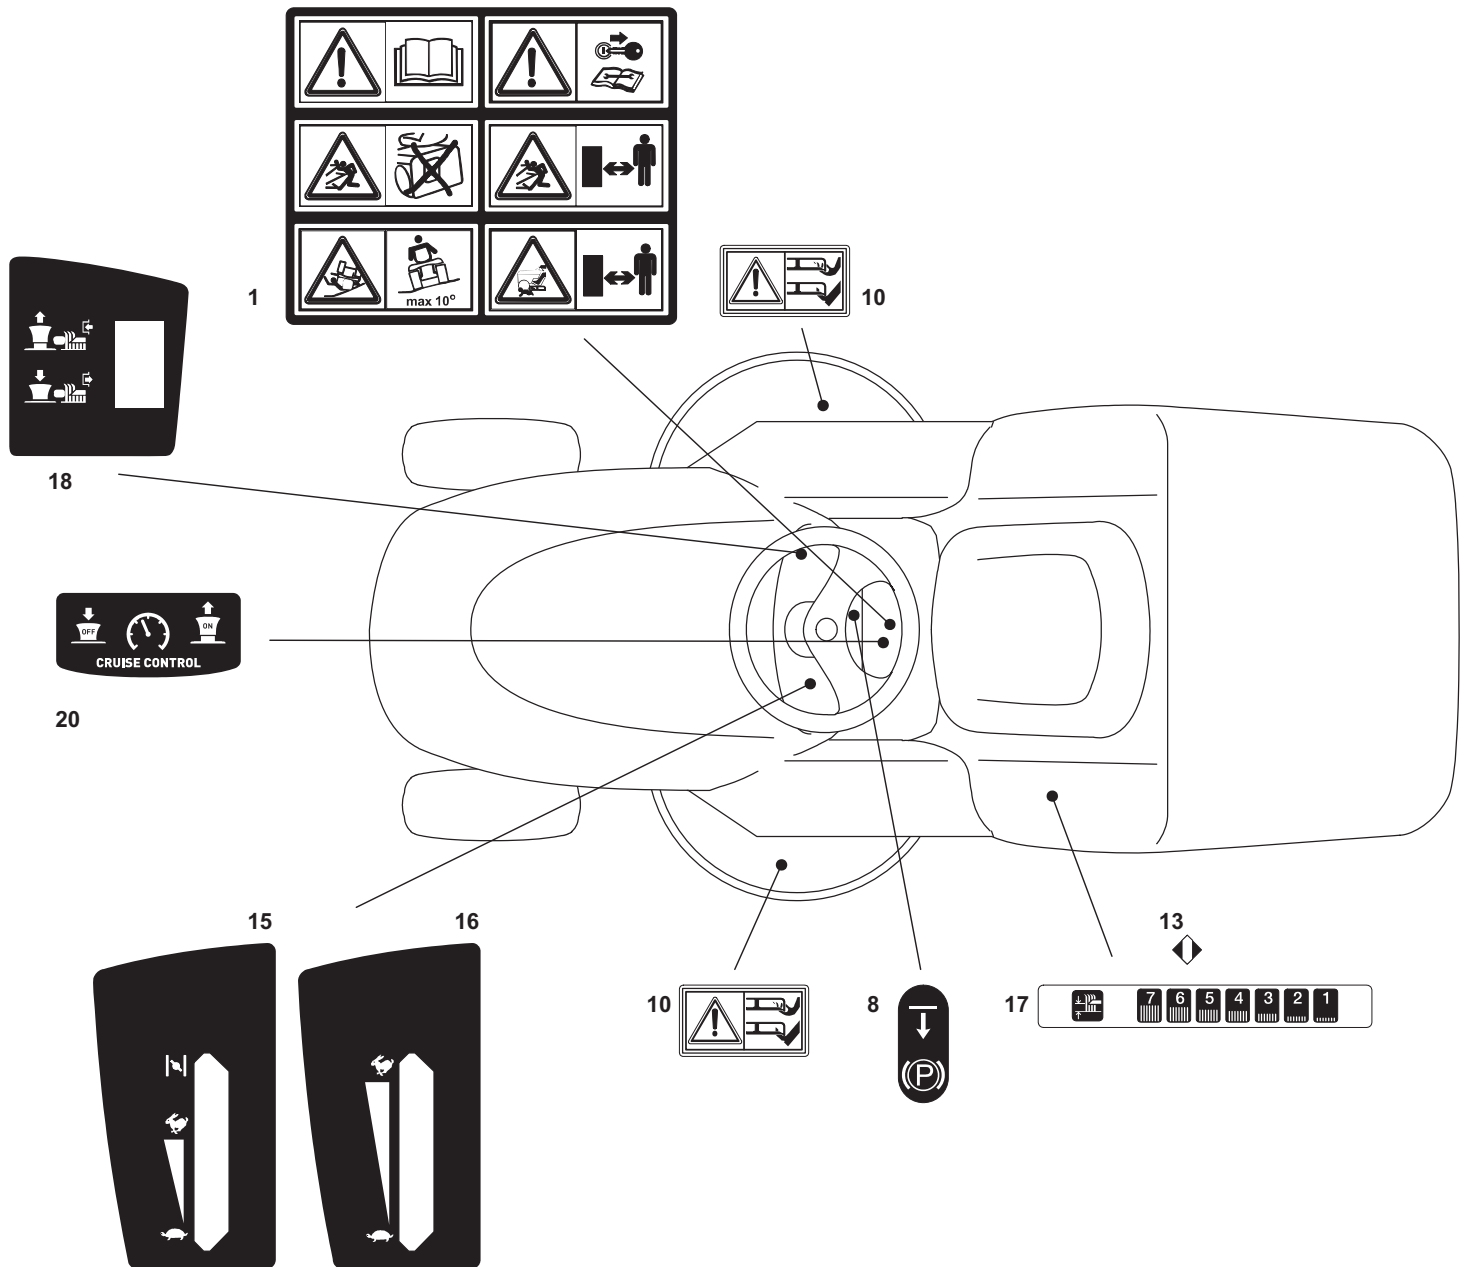

ESTATE GRAND ROYAL

Pos. Fig.	Antal Quantity	Art No Part No	Benämning	Description	Anmärkning Notes
1	1	114357428/1	Dekal	Label	
8	1	114357526/1	Dekal	Label	
10	2	114356699/1	Dekal	Label	
13	1	14357913/0	Dekal	Label	
15	1	14360717/0	Dekal	Label	
16	1	14360716/0	Dekal	Label	
17	1	14360719/0	Dekal	Label	
18	1	14360715/2	Dekal	Label