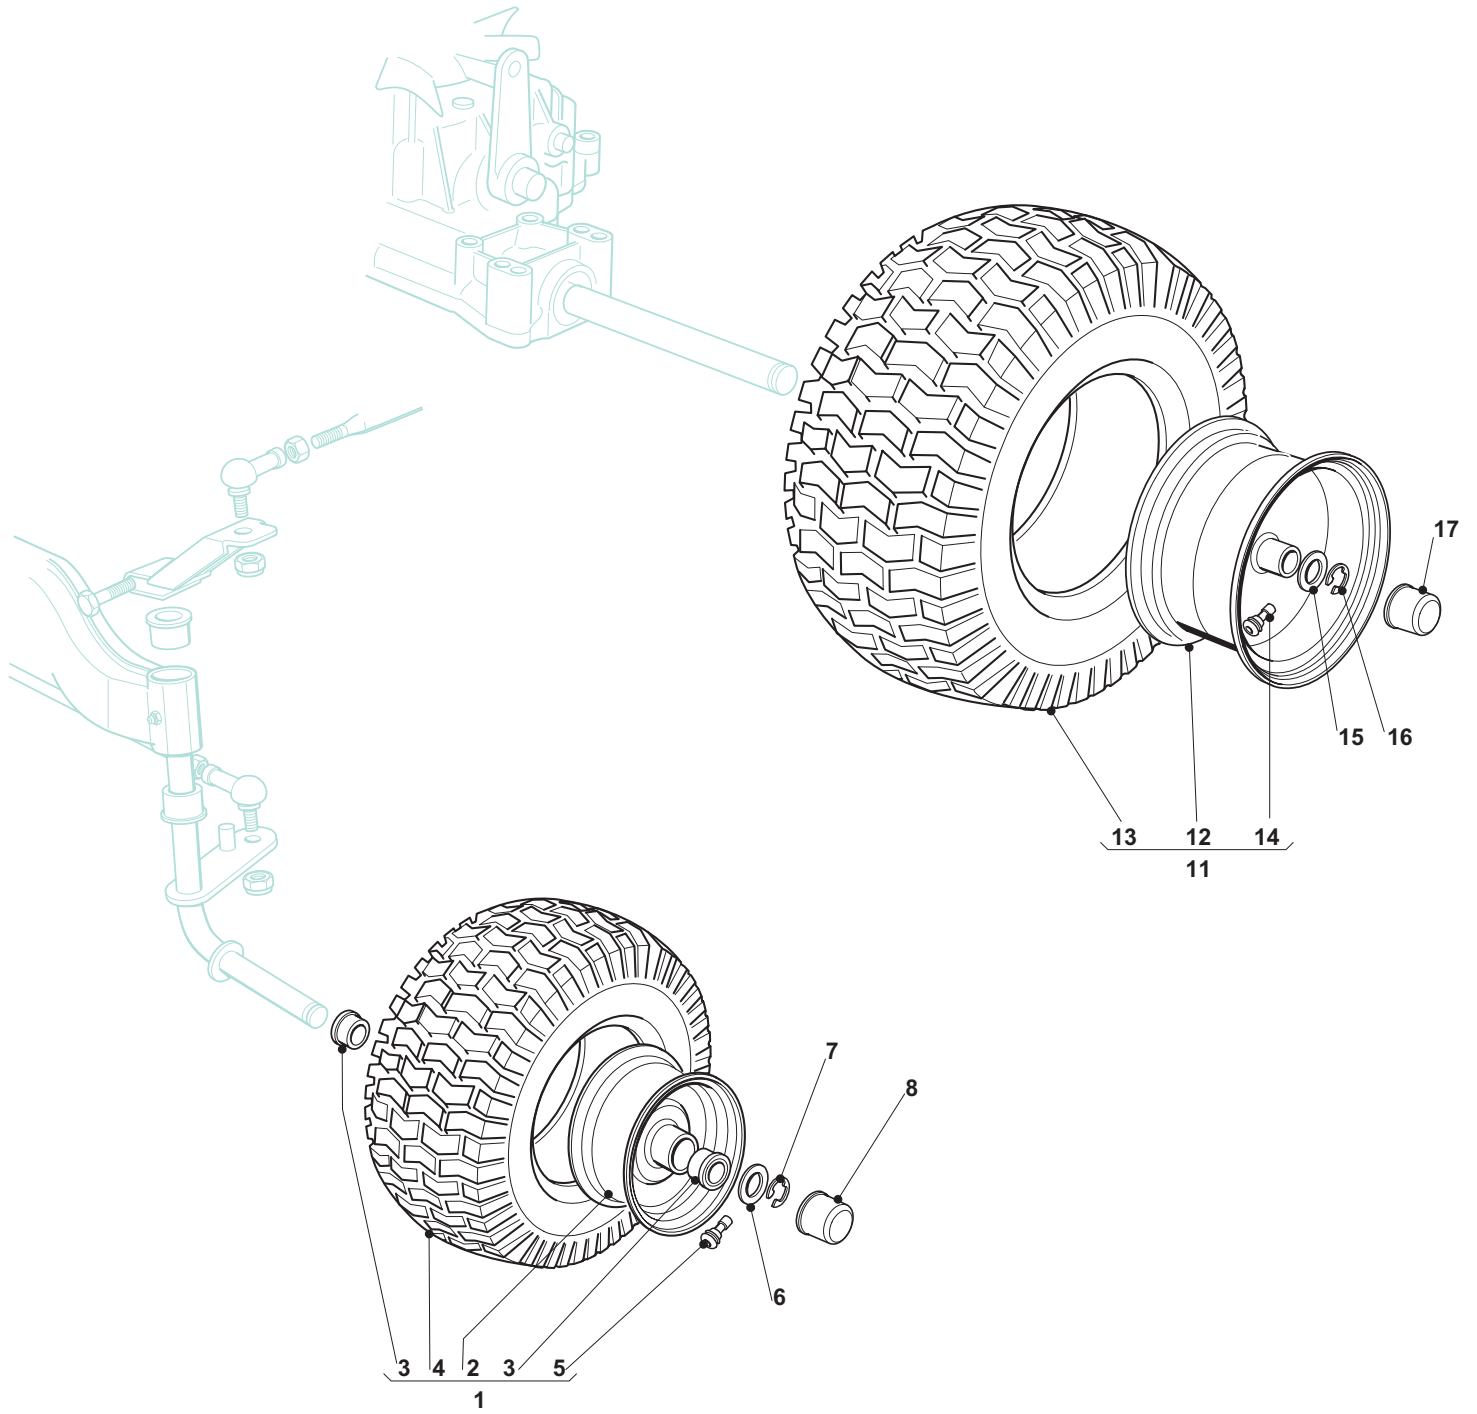

ESTATE GRAND ROYAL

ESTATE GRAND ROYAL

Pos. Fig.	Antal Quantity	Art No Part No	Benämning	Description	Anmärkning Notes
1	2	82680008/1	Framhjul Kpl	Front Wheel	
2	2	82000590/1	Rimm	Rimm	
3	4	25122200/2	Kullager	Bearing	
4	2	27590053/0	Dack	Shoe Deli Tire	
5	2	25950000/0	Ventil	Valve	
6	2	25670005/1	Bricka	Washer	
7	2	12001000/0	Låsring	Snap Ring	
8	2	22110230/0	Huvstöd	Cap	
11	2	82680006/0	Bakrehjul	Rear Wheel	
12	2	82000592/0	Rimm	Rimm	
13	2	25590003/0	Dack	Tire	
14	2	25950000/0	Ventil	Valve	
15	2	25670005/1	Bricka	Washer	
16	2	12001010/0	Låsring	Benzing	
17	2	22110230/0	Huvstöd	Cap