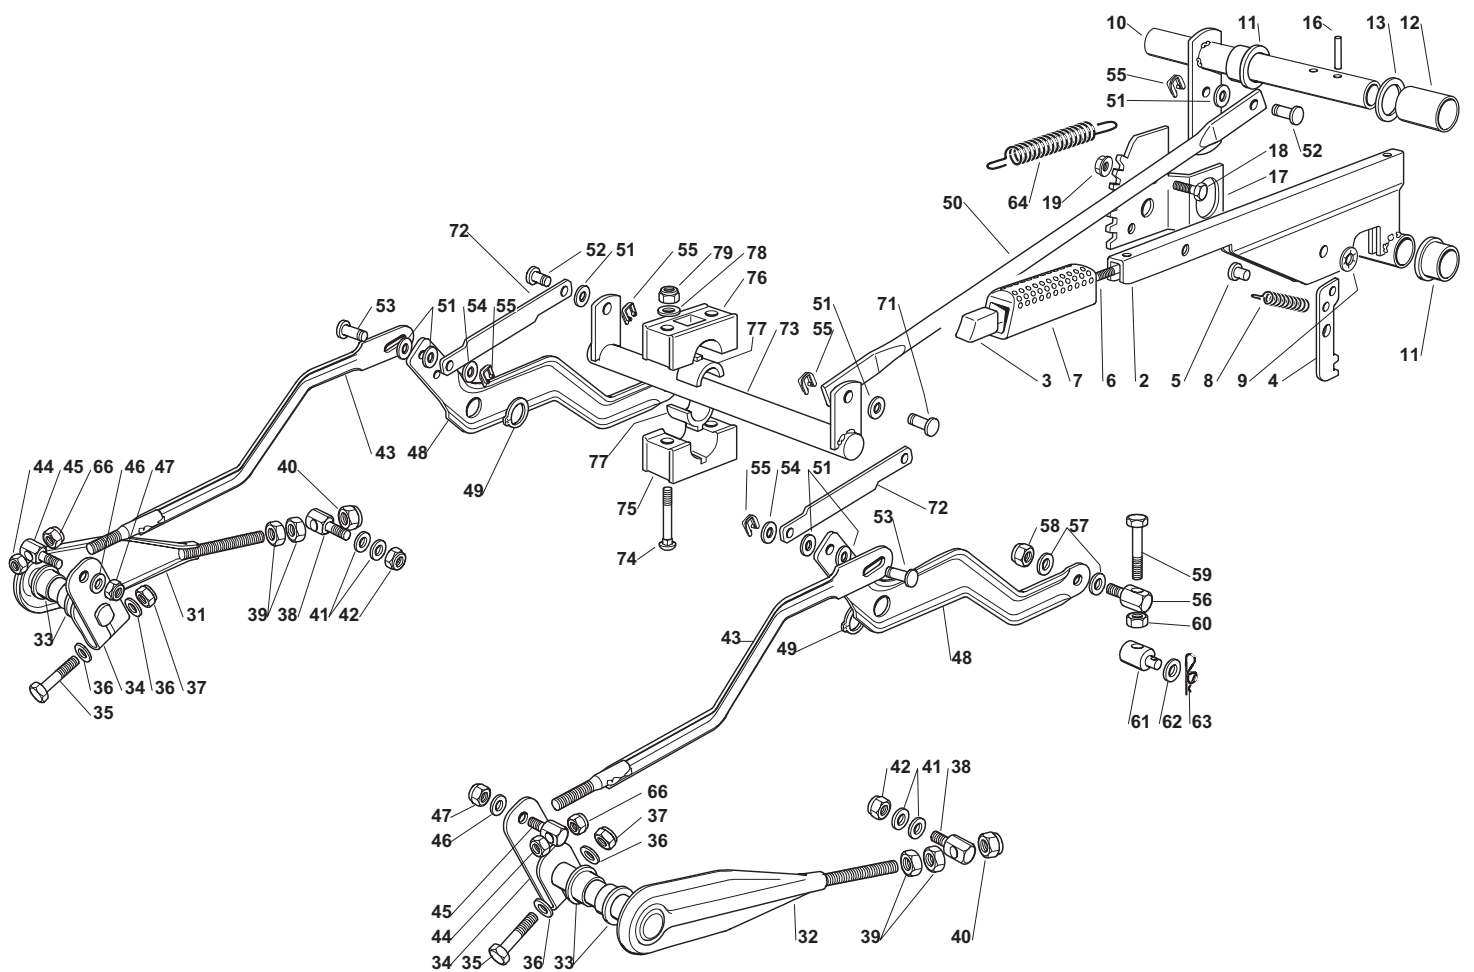

ESTATE GRAND ROYAL

ESTATE GRAND ROYAL

Pos. Fig.	Antal Quantity	Art No Part No	Benämning	Description	Anmärkning Notes
2	1	82318139/0	Spak	Lever	
3	1	25605000/1	Tryckring	Button	
4	1	25470901/0	Dog	Dog	
5	1	25510011/0	Stift	Pin	
6	1	25033002/0	Länk	Rod	
7	1	325394536/0	Knopp	Knob	
8	1	25430208/0	Fjäder	Spring	
9	1	12604899/0	Låsbricka	Crown Fastener	
10	1	382000551/0	Axel	Axle	
11	2	22034523/0	Bussning	Bush	
12	1	25160025/0	Distans	Spacer	
13	1	22672153/0	Bricka	Washer	
16	2	12620206/0	Stift	Pin	
17	1	25735506/1	Sector	Sector	
18	2	12792611/0	Skruv	Screw	
19	2	12293201/0	Mutter	Nut	
31	1	82318159/0	Right Lever (Mod. 122)	Right Lever	
32	1	82318161/0	Left Lever (Mod. 122)	Left Lever	
33	4	25040605/0	Kompass	Bush	
34	2	25318161/0	Arm	Lever	
35	2	12691700/0	Skruv	Screw	
36	4	12521350/0	Bricka	Washer	
37	2	12155000/0	Mutter	Nut	
38	2	25510056/0	Stift	Pin	
39	4	12295200/0	Mutter	Nut	
40	2	12156602/0	Mutter	Nut	
41	4	25670008/1	Bricka	Washer	
42	2	12156602/0	Mutter	Nut	
43	2	82000477/2	Vevstake	Connecting Rod	
44	2	12155000/0	Mutter	Nut	
45	2	125510055/1	Stift	Pin	
46	2	12521350/0	Bricka	Washer	
47	2	12155000/0	Mutter	Nut	
48	2	25318153/1	Spännarm	Rear Lever	
49	2	12609255/0	Seegerring	Seeger	
50	1	325033071/0	Vevstake	Connecting Rod	
51	7	25670011/0	Bricka	Washer	
52	2	125510117/0	Stift	Pin	
53	2	125510048/1	Stift	Pin	
54	2	12521350/0	Bricka	Washer	
55	5	12436050/0	Trombocyt	Plate	
56	2	25510056/0	Stift	Pin	
57	4	25670008/1	Bricka	Washer	
58	2	12156602/0	Mutter	Nut	
59	2	12794985/0	Skruv	Screw	
60	2	12295200/0	Mutter	Nut	
61	2	25510070/0	Stift	Pin	
62	2	12523090/0	Bricka	Washer	
63	2	24487998/0	Låsnål	Cotter Pin	
64	1	25430218/0	Fjäder	Spring	
66	2	12293200/0	Mutter	Nut	
71	1	125510048/1	Stift	Pin	
72	2	325318223/0	Spak	Lever	
73	1	382000585/0	Axel	Axle	
74	4	112815271/0	Skruv	Screw	
75	2	325785355/0	Stöd	Bracket	
76	2	325785354/0	Stöd	Bracket	
77	4	325034003/0	Bussning	Brass	
78	4	12523040/0	Bricka	Washer	
79	4	12154510/0	Mutter	Nut