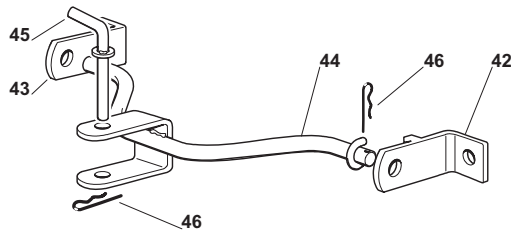

ESTATE GRAND ROYAL

ESTATE GRAND ROYAL

Pos. Fig.	Antal Quantity	Art No Part No	Benämning	Description	Anmärkning Notes
2	1	82400003/1	Avsluta Skydd	Ejection Guard	
3	1	25869043/0	Support	Support	
4	2	18566112/0	Plugg	Cap	
5	2	12689515/0	Skruv	Screw	
6	2	12154510/0	Mutter	Nut	
7	2	25510022/0	Stift	Pin	
8	2	24487998/0	Låsnål	Cotter Pin	
9	1	24487999/0	Låsnål	Cotter Pin	
22	1	25519997/1	Weight	Weight	
23	3	12760520/0	Skruv	Screw	
24	3	12155000/0	Mutter	Nut	
42	1	82735502/0	Fäste	Bracket Right Hitch Support	
43	1	25774213/0	Fäste	Bracket Left Hitch Support	
44	1	382033105/1	Stång	Rod	
45	1	25510021/1	Stift	Pin	
46	2	24487999/0	Låsnål	Cotter Pin	
51	1	82180050/0	Batteriladdare	Battery Charger	
72	1	25140092/0	Deflektor	Deflector	
73	1	25394005/0	Styre	Handle	
74	1	25510077/0	Stift	Pin	
75	1	25430245/0	Fjäder	Spring	
76	1	12735405/0	Skruv	Screw	
77	1	25280000/1	Handtag	Handgrip	
78	1	25840011/1	Stång	Elastic Tie-Rod	
79	2	25253004/0	Hake	Hook