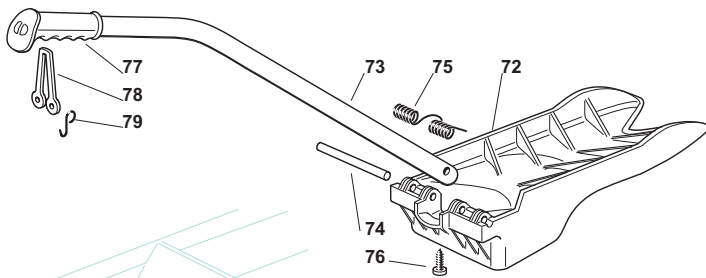

ESTATE GRAND ROYAL

ESTATE GRAND ROYAL

Pos. Fig.	Antal Quantity	Art No Part No	Benämning	Description	Anmärkning Notes
2	1	82400003/1	Avsluta Skydd	Ejection Guard	
3	1	25869043/0	Support	Support	
4	2	18566112/0	Plugg	Cap	
5	2	12689515/0	Skruv	Screw	
6	2	12154510/0	Mutter	Nut	
7	2	25510022/0	Stift	Pin	
8	2	24487998/0	Låsnål	Cotter Pin	
9	1	24487999/0	Låsnål	Cotter Pin	
22	1	25519997/1	Weight	Weight	
23	3	12760520/0	Skruv	Screw	
24	3	12155000/0	Mutter	Nut	
42	1	82735502/0	Fäste	Bracket Right Hitch Support	
43	1	25774213/0	Fäste	Bracket Left Hitch Support	
44	1	382033105/1	Stång	Rod	
45	1	25510021/1	Stift	Pin	
46	2	24487999/0	Låsnål	Cotter Pin	
51	1	82180050/0	Batteriladdare	Battery Charger	
72	1	25140092/0	Deflektor	Deflector	
73	1	25394005/0	Styre	Handle	
74	1	25510077/0	Stift	Pin	
75	1	25430245/0	Fjäder	Spring	
76	1	12735405/0	Skruv	Screw	
77	1	25280000/1	Handtag	Handgrip	
78	1	25840011/1	Stång	Elastic Tie-Rod	
79	2	25253004/0	Hake	Hook