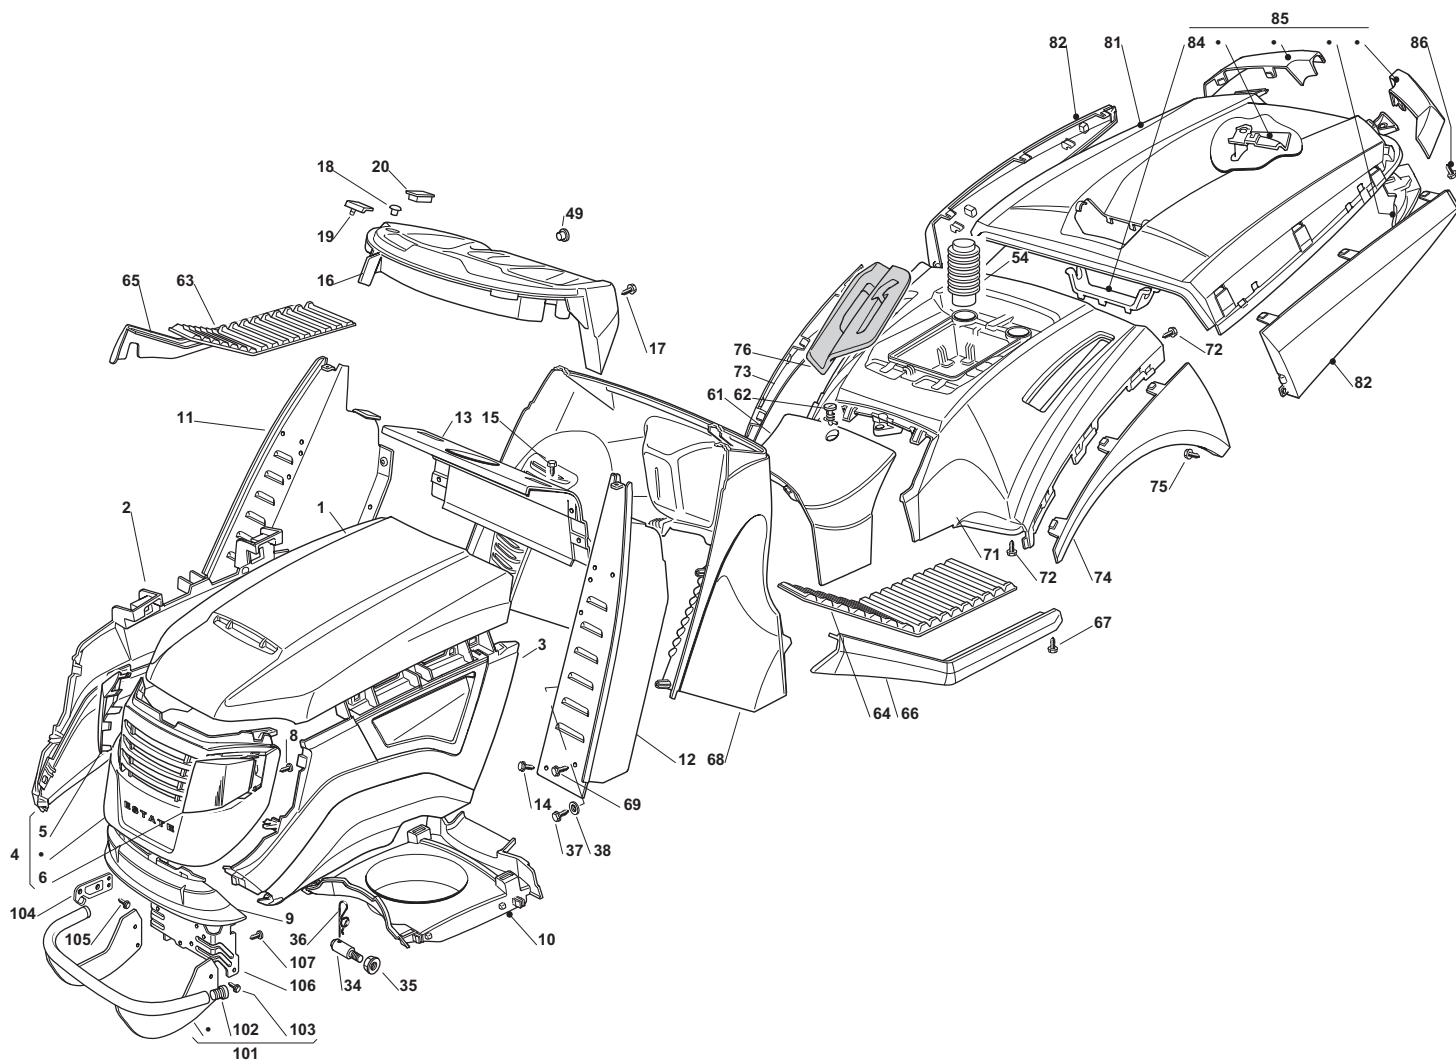

ESTATE GRAND ROYAL

ESTATE GRAND ROYAL

Pos. Fig.	Antal Quantity	Art No Part No	Benämning	Description	Anmärkning Notes
1	1	25076866/0	Upper Engine Hood, Yellow	Upper Engine Hood, Yellow	
2	1	382394611/0	Hood, Right	Hood, Right	
3	1	382394612/0	Hood, Left	Hood, Left	
4	1	82394610/0	Motorhuv	Grey Hood, Front	
5	1	25410876/0	Frontkåpa-hö	Right Grill	
6	1	25410877/0	Frontkåpa-vä	Left Grill	
8	6	12735403/0	Skruv	Screw	
9	1	25076865/0	Lower Grey Hood, Front	Lower Grey Hood, Front	
10	1	25108031/0	Inmatningsträtt	Conveyor	
11	1	382785022/8	Instrumentbräda-hö Stöd	Right Dashboard Supp.	
12	1	382785021/7	Instrumentbräda-vä Stöd	Left Dashboard Supp.	
13	1	82785137/0	Instrumentbräda-hö Stöd	Central Dashboard Supp	
14	2	12735110/0	Skruv	Screw	
15	4	12735110/0	Skruv	Screw	
16	1	325120205/0	Instrumentbräda svart	Dashboard, Black (Cruise Control)	
17	4	12728440/0	Skruv	Screw	
18	2	25120200/0	Lock	Plug	
19	2	25260000/0	Hylsa	Grommet	
34	2	25510068/0	Stift	Pin	
35	2	12293201/0	Mutter	Nut	
36	1	24487998/0	Låsnål	Cotter Pin	
37	2	12731350/0	Skruv	Screw	
38	2	12521330/0	Bricka	Washer	
49	1	25120233/0	Lock	Cap	
54	2	25737002/0	Styrning	Hood	
61	1	25110307/0	Kåpa	Cover	
62	1	125580020/2	Stift	Pivot	
63	1	25110278/1	Fotsteg-hö täcka	Right Footboard Cover	
64	1	25110279/0	Fotsteg-Vä täcka	Left Footboard Cover	
65	1	25599000/0	Profil-ho	Right Profil	
66	1	25599001/0	Profil-va	Left Profil	
67	6	12731580/0	Skruv	Screw	
68	1	25785231/1	Instrumentbräda-Stöd	Dashboard Support	
69	7	12735403/0	Skruv	Screw	
71	1	25109754/0	Wheels Cover	Wheels Cover	
72	4	12735402/0	Skruv	Screw	
73	1	25109753/0	Right Wheel Cover	Right Wheel Cover	
74	1	25109752/0	Left Wheel Cover	Left Wheel Cover	
75	2	12728686/0	Skruv	Screw	
76	1	25207129/0	Kåpa	Cover	
81	1	25110308/0	Kåpa	Grass-Catcher Cover	
82	1	382110255/0	Cover Assy	Cover Assy	
84	1	25394009/0	Handtagslock	Handle Cover	
85	1	382110259/0	Angles Assy	Angles Assy	
86	4	12735403/0	Skruv	Screw	
101	1	82869025/0	Ljuddämparskydd	Muffler Protection	
102	2	18737860/0	Plugg	Cap	
103	4	12734995/0	Skruv	Screw	
104	2	325547159/1	Trombocyt	Plate	
105	4	12731580/0	Skruv	Screw	
106	1	25774301/1	Motorhuv	Engine Hood Support	
107	5	12735403/0	Skruv	Screw