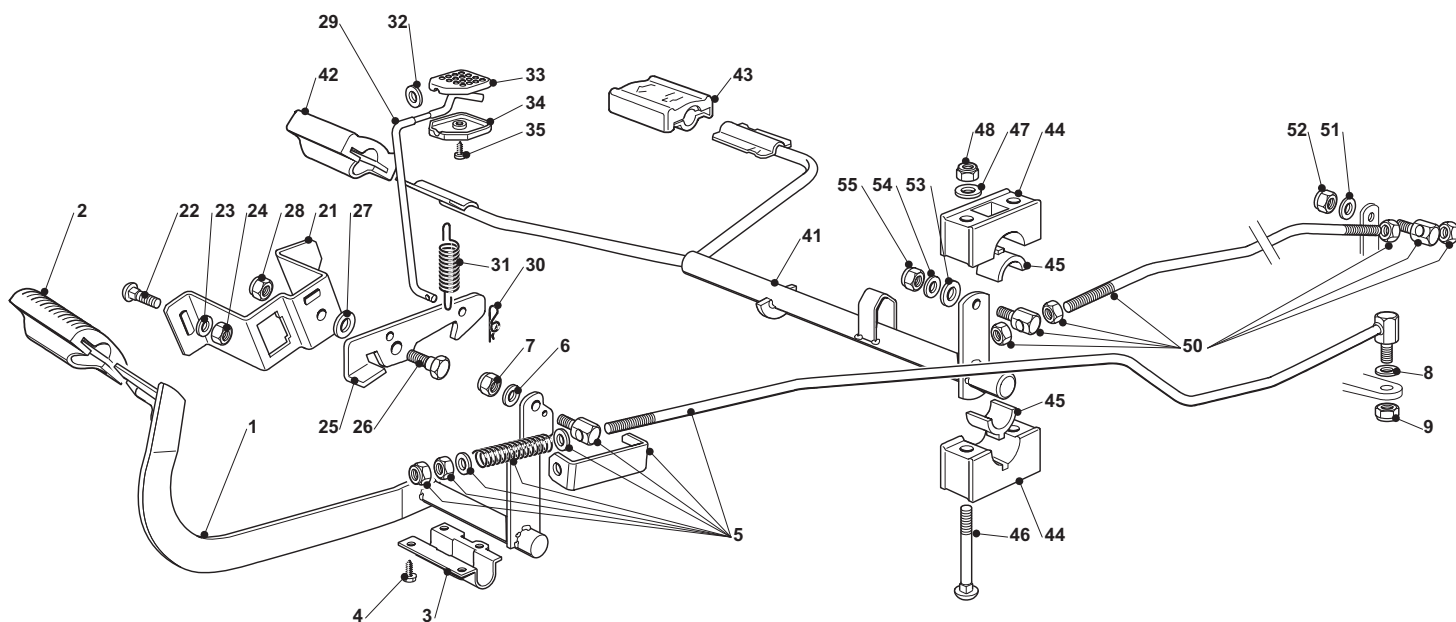

ESTATE GRAND ROYAL

ESTATE GRAND ROYAL

Pos. Fig.	Antal Quantity	Art No Part No	Benämning	Description	Anmärkning Notes
1	1	82500011/2	Pedal	Pedal	
2	1	325110416/0	Clamp Cover	Clamp Cover	
3	1	325547081/2	Trombocyt	Plate	
4	4	12731601/0	Skruv	Screw	
5	1	382000582/0	Länk	Rod	
6	1	12521350/0	Bricka	Washer	
7	1	12155000/0	Mutter	Nut	
8	2	12521360/0	Bricka	Washer	
9	1	12155000/0	Mutter	Nut	
21	1	325785143/1	Stöd	Support	
22	2	12815210/0	Skruv	Screw	
23	1	12523040/0	Bricka	Washer	
24	2	12154510/0	Mutter	Nut	
25	1	25253001/0	Hake	Hook	
26	1	22524970/2	Stift	Pin	
27	1	25670011/0	Bricka	Washer	
28	1	12155000/0	Mutter	Nut	
29	1	125033097/0	Länk	Rod	
30	1	24487997/0	Bricka	Washer	
31	1	25430213/0	Fjäder	Spring	
32	1	12523040/0	Bricka	Washer	
33	1	325592001/0	Knopp	Knob	
34	1	325592002/0	Knopp	Knob	
35	1	12727815/0	Skruv	Screw	
41	1	382000391/0	Drive Pedal	Drive Pedal	
42	1	325110417/0	Clamp Cover Front	Clamp Cover Front	
43	1	325110418/0	Clamp Cover Rear	Clamp Cover Rear	
44	4	325785354/0	Stöd	Bracket	
45	4	325034003/0	Bussning	Brass	
46	4	112815271/0	Skruv	Screw	
47	4	12523040/0	Bricka	Washer	
48	4	12154510/0	Mutter	Nut	
50	1	382000579/0	Länk	Rod	
51	1	12523040/0	Bricka	Washer	
52	1	12154510/0	Mutter	Nut	
53	1	12521360/0	Bricka	Washer	
54	1	12523040/0	Bricka	Washer	
55	1	12154510/0	Mutter	Nut