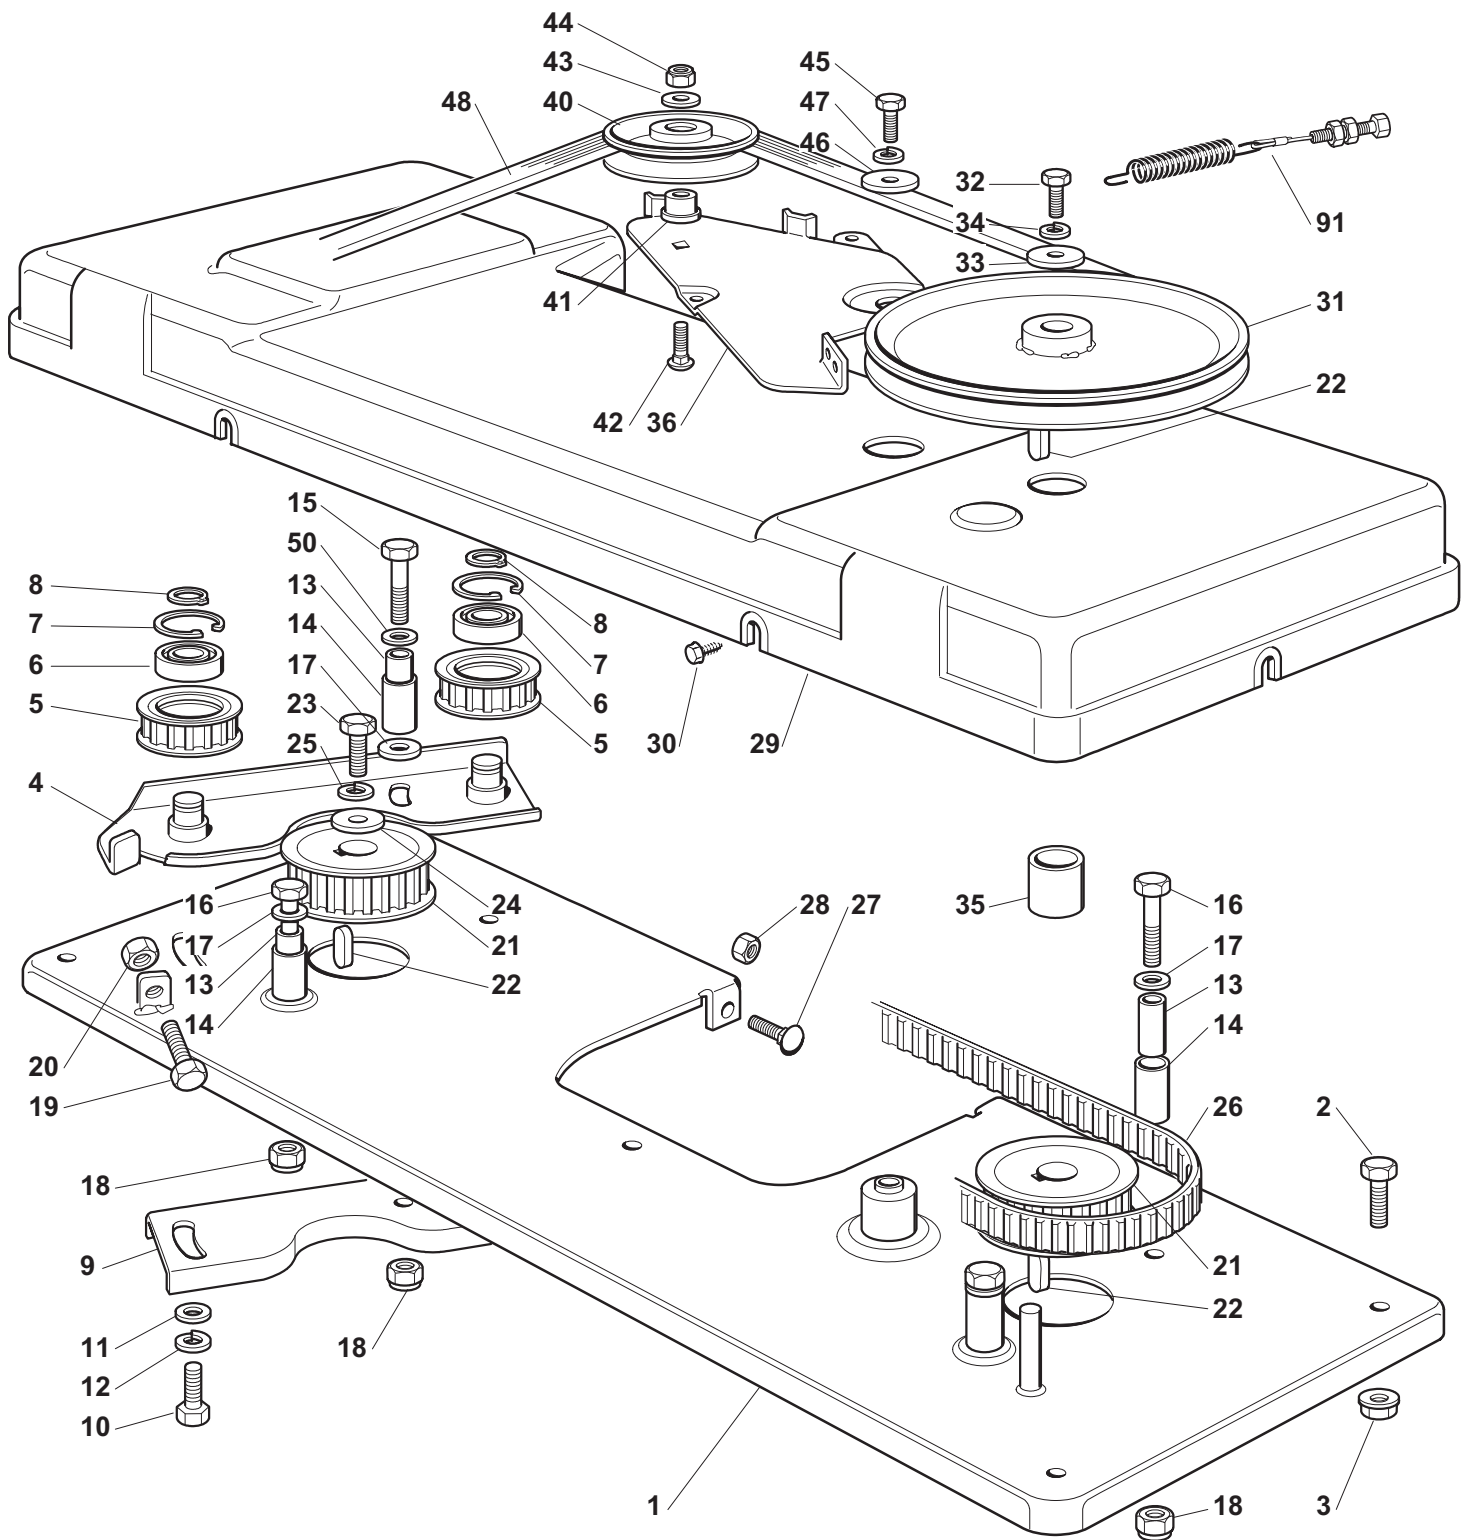

ESTATE GRAND ROYAL

Pos. Fig.	Antal Quantity	Art No Part No	Benämning	Description	Anmärkning Notes
1	1	82547031/0	Tavla	Plate	
2	4	12792611/0	Skruv	Screw	
3	4	12293201/0	Mutter	Nut	
4	1	82785084/1	Stöd	Support	
5	2	25601561/0	Remskiva	Pulley	
6	2	119216048/0	Kullager	Bearing	
7	2	12610800/0	Seegerring	Seeger	
8	2	12609200/0	Seegerring	Seeger	
9	1	25650037/0	Reduktion	Stiffening	
10	2	12793102/0	Skruv	Screw	
11	2	12521350/0	Bricka	Washer	
12	2	12583500/0	Bricka	Grower	
13	4	25160003/0	Distans	Spacer	
14	4	25038000/0	Bussning	Bushing	
15	1	12691700/0	Skruv	Screw	
16	3	12691200/0	Skruv	Right Screw	
17	4	12521350/0	Bricka	Washer	
18	4	12293201/0	Mutter	Nut	
19	1	12793900/0	Skruv	Screw	
20	1	12293200/0	Mutter	Nut	
21	2	25601562/0	Remskiva	Pulley	
22	3	12139480/0	Kil	Feather	
23	1	12793102/0	Skruv	Screw	
24	1	25670007/0	Bricka	Washer	
25	1	12583500/0	Bricka	Grower	
26	1	35065601/0	Drivrem	Belt	
27	3	12815200/0	Skruv	Screw	
28	3	12292102/0	Mutter	Nut	
29	1	25060101/2	Hus	Case	
30	6	12735110/0	Skruv	Screw	
31	1	25601549/0	Remskiva	Pulley	
32	1	12793102/0	Skruv	Screw	
33	1	25670007/0	Bricka	Washer	
34	1	12583500/0	Bricka	Grower	
35	1	25160002/0	Distans	Spacer	
36	1	25318119/0	Bromsarm	Brake Lever	
40	1	25601555/0	Remskiva	Pulley	
41	1	25160007/0	Distans	Spacer	
42	1	12818900/0	Skruv	Screw	
43	1	12523060/0	Bricka	Washer	
44	1	12155000/0	Mutter	Nut	
45	1	12793102/0	Skruv	Screw	
46	1	12523070/0	Bricka	Washer	
47	1	12583500/0	Bricka	Grower	
48	1	35062812/0	Drivrem	Belt	
50	1	12523060/0	Bricka	Washer	
91	1	82004609/0	Kabel	Wire