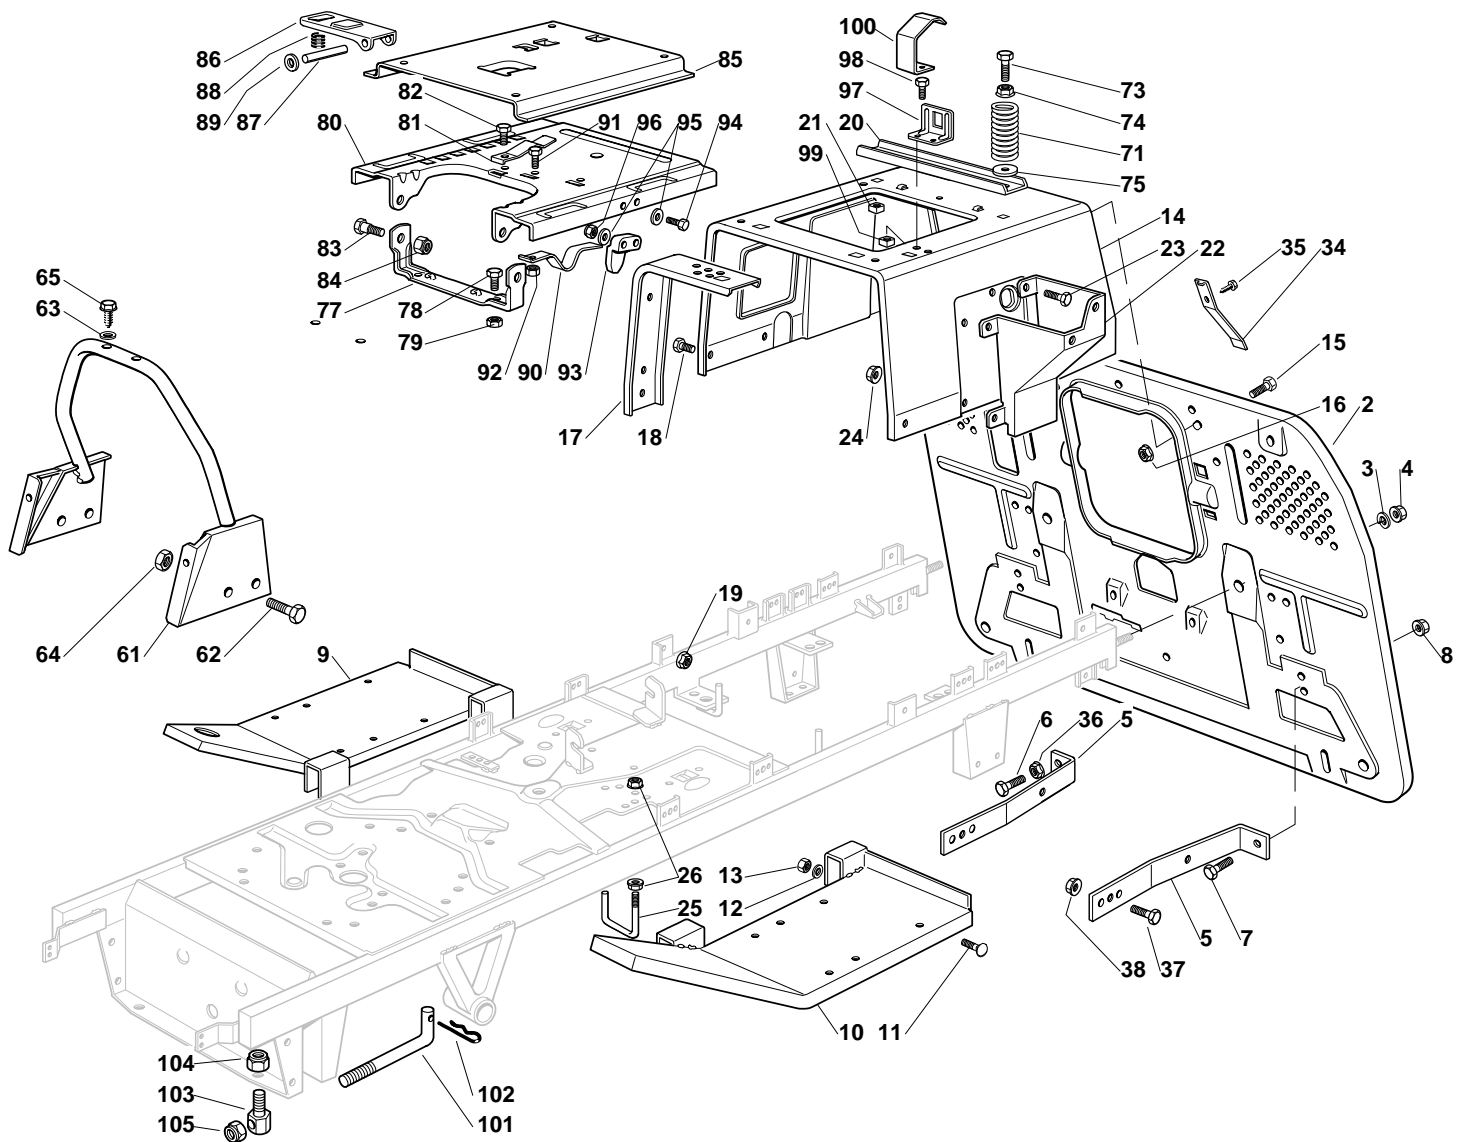

ESTATE GRAND ROYAL

Pos. Fig.	Antal Quantity	Art No Part No	Benämning	Description	Anmärkning Notes
3	2	12585100/0	Grower	Grower	
4	2	12295200/0	Mutter	Nut	
5	2	25774273/1	Reduktion	Stiffening	
6	1	12691100/0	Skruv	Left Screw	
7	3	12793102/0	Skruv	Screw	
8	4	12293201/0	Mutter	Nut	
9	1	382510041/2	Fotsteg-hö Stöd	Right Footboard Support	
10	1	382510043/2	Fotsteg-Vä Stöd	Left Footboard Support	
11	4	12815245/0	Skruv	Screw	
12	4	12523040/0	Bricka	Washer	
13	4	12154510/0	Mutter	Nut	
14	1	325785133/4	Seat Support	Seat Support	
15	5	12791011/0	Skruv	Screw	
16	5	12292102/0	Mutter	Nut	
17	2	25650065/0	Reduktion	Stiffening	
18	6	12791011/0	Skruv	Screw	
19	6	12292102/0	Mutter	Nut	
20	1	25650067/0	Reduktion	Stiffening	
21	2	12360420/0	Mutter	Nut	
22	1	325785137/1	Stöd	Support	
23	4	12791011/0	Skruv	Screw	
24	4	12292102/0	Mutter	Nut	
25	1	25580019/0	Remstyrning	Belt Guide (Hydro)	
26	2	12292102/0	Mutter	Nut	
34	1	25430238/0	Fjäder	Spring	
35	1	12731580/0	Skruv	Screw	
36	1	12293200/0	Mutter	Nut	
37	2	12793102/0	Skruv	Screw	
38	2	12293201/0	Mutter	Nut	
61	1	382650045/0	Chassi	Chassis	
62	4	12792611/0	Skruv	Screw	
63	2	12521330/0	Bricka	Washer	
64	4	12292102/0	Mutter	Nut	
65	2	12731350/0	Skruv	Screw	
71	2	125430257/1	Fjäder	Spring	
73	2	25943001/0	Skruv	Screw	
74	2	12293201/0	Mutter	Nut	
75	2	12523070/0	Bricka	Washer	
77	1	82774207/0	Seat Clamp Support	Seat Clamp Support	
78	2	12792611/0	Skruv	Screw	
79	2	12293201/0	Mutter	Nut	
80	1	25785149/2	Lufffilterhus	Fixed Seat Supp.	
81	1	25430203/0	Fjäder	Spring	
82	1	12731580/0	Skruv	Screw	
83	2	22524970/2	Stift	Pin	
84	2	12155010/0	Mutter	Nut	
85	1	325785147/1	Seat Support	Seat Support	
86	1	325318109/1	Spak	Stop Lever	
87	1	25510000/0	Stift	Pin	
88	1	125430202/1	Fjäder	Spring	
89	2	12604897/0	Bricka	Washer	
90	1	25430223/2	Fjäder	Spring	
91	1	12789000/0	Skruv	Screw	
92	1	12154330/0	Mutter	Nut	
93	1	25060033/0	Fäste	Cam	
94	2	12815050/0	Skruv	Screw	
95	4	12521320/0	Bricka	Washer	
96	2	12154330/0	Mutter	Nut	
97	1	25755025/1	Fästvinkel	Bracket	
98	2	12735110/0	Skruv	Screw	
99	2	12437502/0	Trombocyt	Plate	
100	1	25430255/0	Fjäder	Spring	
101	2	125510119/0	Stång	Tie Rod	
102	2	24487997/0	Bricka	Washer	
103	2	25510040/1	Stift	Pin	
104	2	12155000/0	Mutter	Nut	

ESTATE GRAND ROYAL